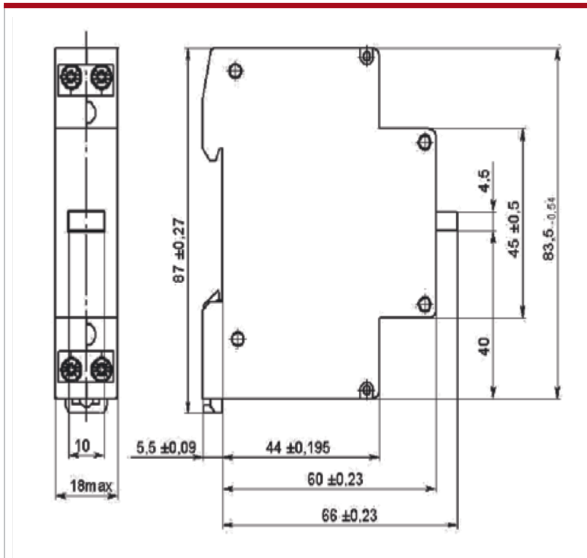

Габаритные размеры OptiDin KM63

OptiDin KM63 A
OptiDin KM63 AF